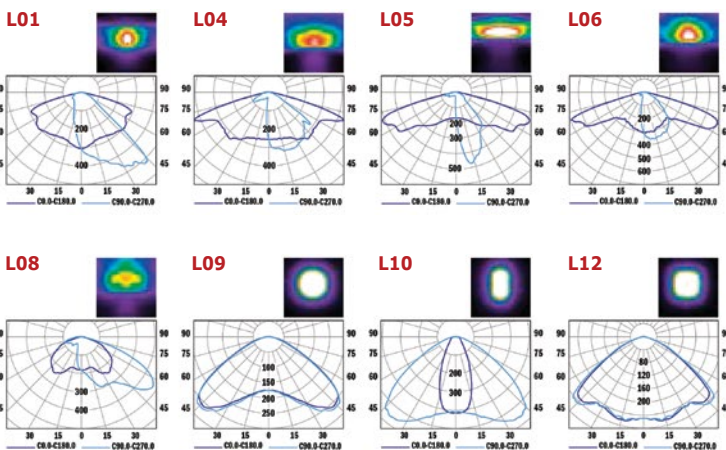

LENSO

Luminaire d'éclairage extérieur
Installation en tête de mât Ø 60 ou latérale
Corps aluminium moulé sous pression
Fermeture en tôle d'acier et verre trempé clair

Choix de 8 optiques de type lentille

Driver électronique incorporé
Finition gris RAL 9006

Température ambiante -35°C à +40°C
100000h/L80 - Garantie 5 ans
IRC > 70

Sur demande :

- Driver DALI / STEP DIM

Code article	Puissance	T°Couleur	Flux utile (lm)	Tarif € HT
LEN 2745xxx 10	26w	4000°K	2950	NC
LEN 3645xxx 10	35w		3950	NC
LEN 4545xxx 10	44w		4950	NC
LEN 5445xxx 10	53w		5950	NC
LEN 6345xxx 10	62w		6950	NC
LEN 8145xxx 10	78w		8900	NC

xxx = L01, L04, L05, L06, L08, L09, L10, L12