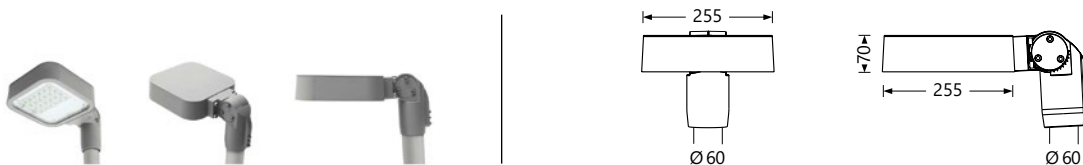

LENSO

Luminaire d'éclairage extérieur
Installation en tête de mât Ø 60 ou latérale
Corps aluminium moulé sous pression
Fermeture en tôle d'acier et verre trempé clair

Choix de 8 optiques de type lentille

Driver électronique incorporé
Finition gris RAL 9006

Température ambiante -35°C à +40°C
100000h/L80 - Garantie 5 ans
IRC > 70

Sur demande :

- Driver DALI / STEP DIM

Code article	Puissance	T°Couleur	Flux utile (lm)	Tarif € HT
LEN 2745xxx 10	26w	4000°K	2950	NC
LEN 3645xxx 10	35w		3950	NC
LEN 4545xxx 10	44w		4950	NC
LEN 5445xxx 10	53w		5950	NC
LEN 6345xxx 10	62w		6950	NC
LEN 8145xxx 10	78w		8900	NC